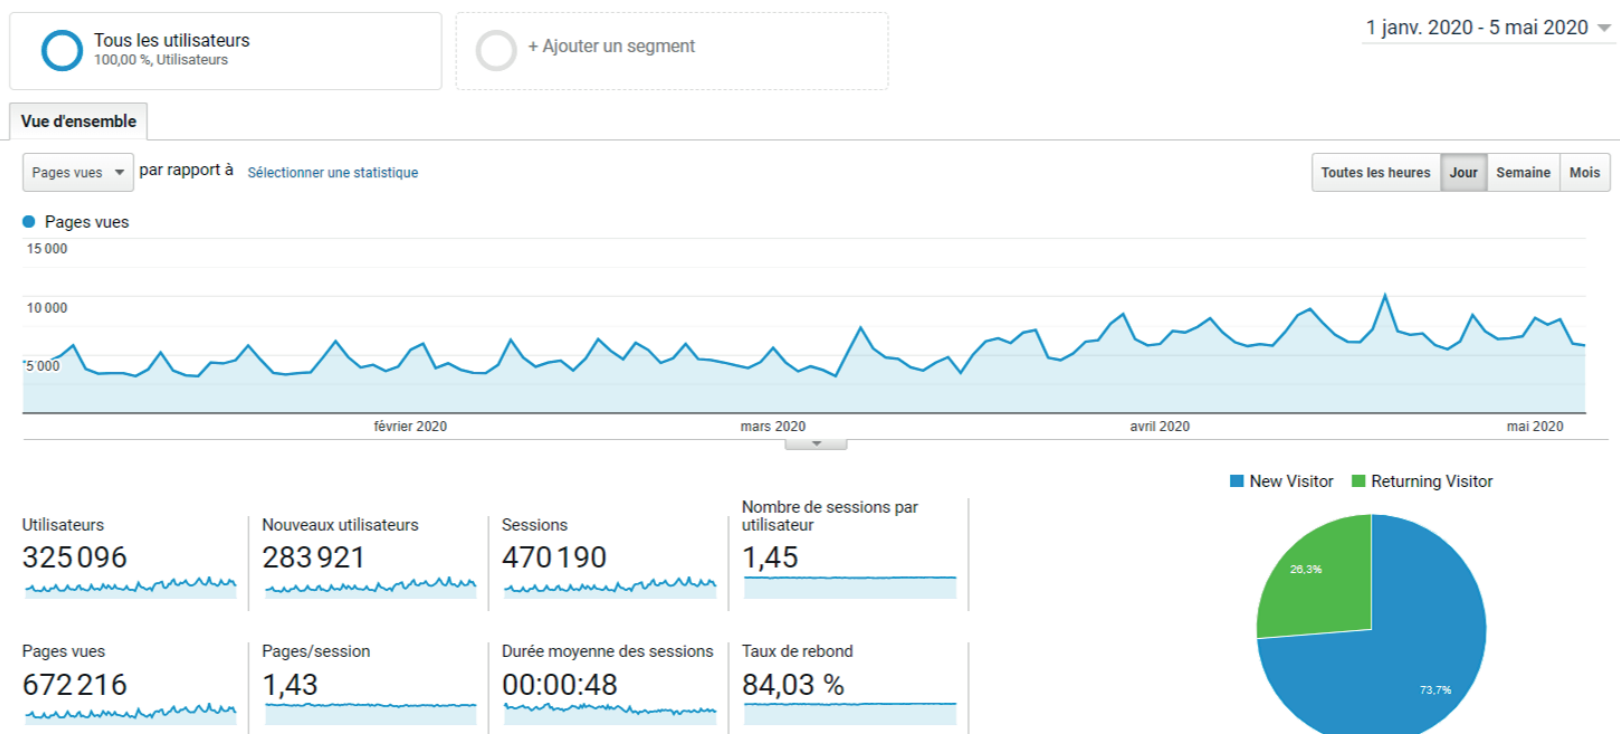

Les statistiques

Le blog

Depuis sa création

470 articles publiés
1 250 000 visiteurs uniques
2 000 000 pages vues

2018

94 articles publiés
32 250 visiteurs uniques
51 800 pages vues

2019

85 articles publiés
427 000 visiteurs uniques
933 700 pages vues

2020

Période du

01/01/2020 au

05/05/2020

Pinterest

7 200 abonnés

Impressions : 5,8 millions
Audience totale : 1,7 millions
Engagement : 331 k

Facebook