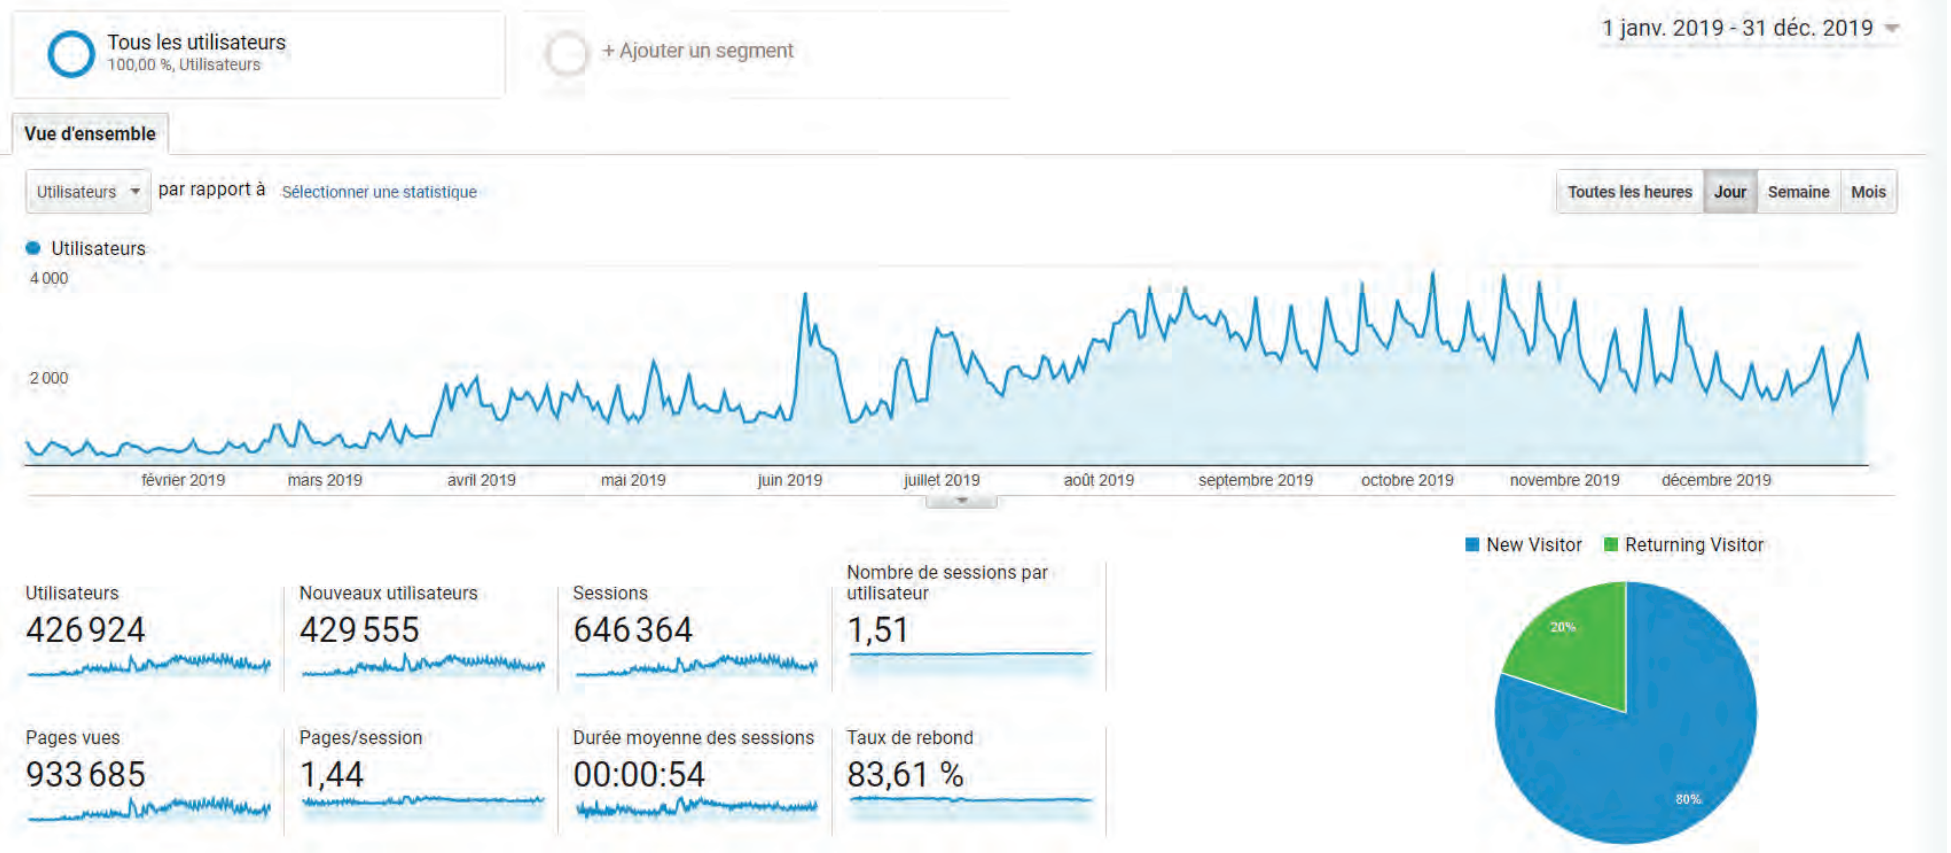

## Le blog

Depuis sa création

446 articles publiés  
890 000 visiteurs uniques  
1 450 000 pages vues

2018

94 articles publiés  
32 250 visiteurs uniques  
51 800 pages vues

2019

85 articles publiés  
427 000 visiteurs uniques  
933 700 pages vues

# Pinterest

5 500 abonnés

**Impressions** : 3,5 millions  
**Audience totale** : 1,2 millions  
**Engagement** : 190 000